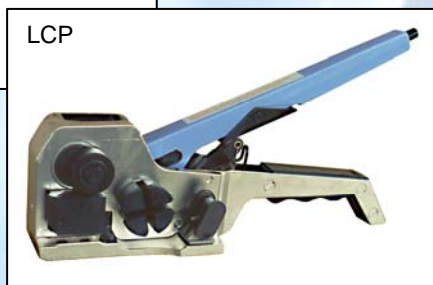

Bandningsverktyg för alla behov

Enkla manuella bandningsverktyg för runt eller plant gods.

Band och lås i en liten, smidig, bärbar förpackning. Banda med eller utan bandsträckare.

Nät- eller batteridrivet